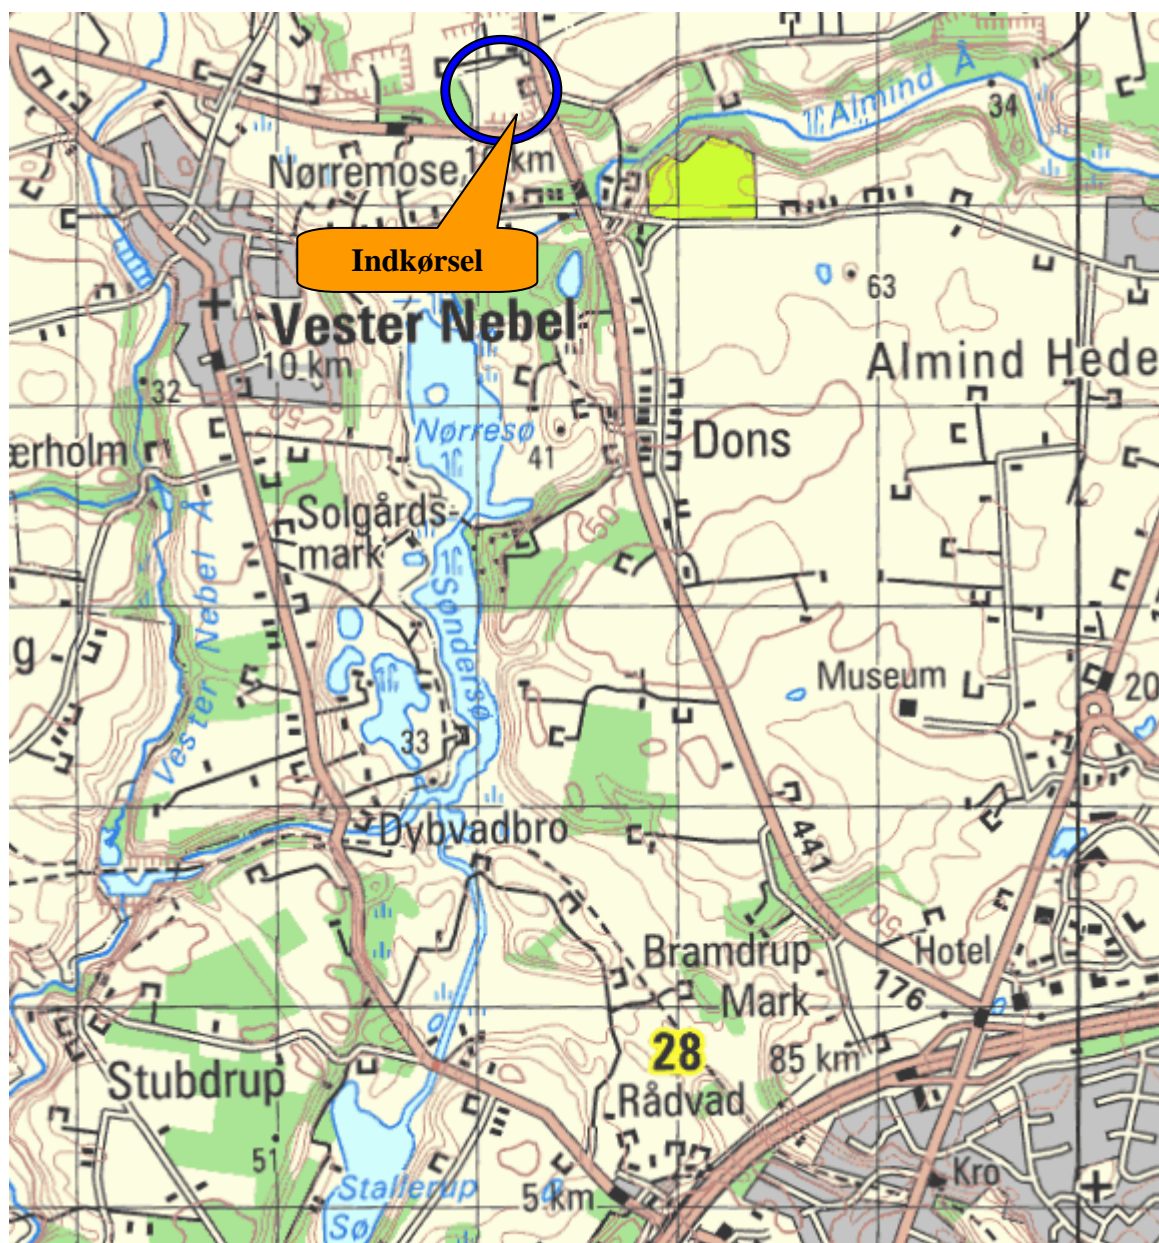

Dansk Offroad Sport

Vidjekær 19, 8660 Skanderborg

Lowland Challenge 2007

Bane nr. 8

Dons Grusgrav

Lørdag

Dansk Offroad Sport

Vidjekar 19, 8660 Skanderborg

Lowland Challenge 2007

Bane nr. 8

Dons Grusgrav

Lørdag