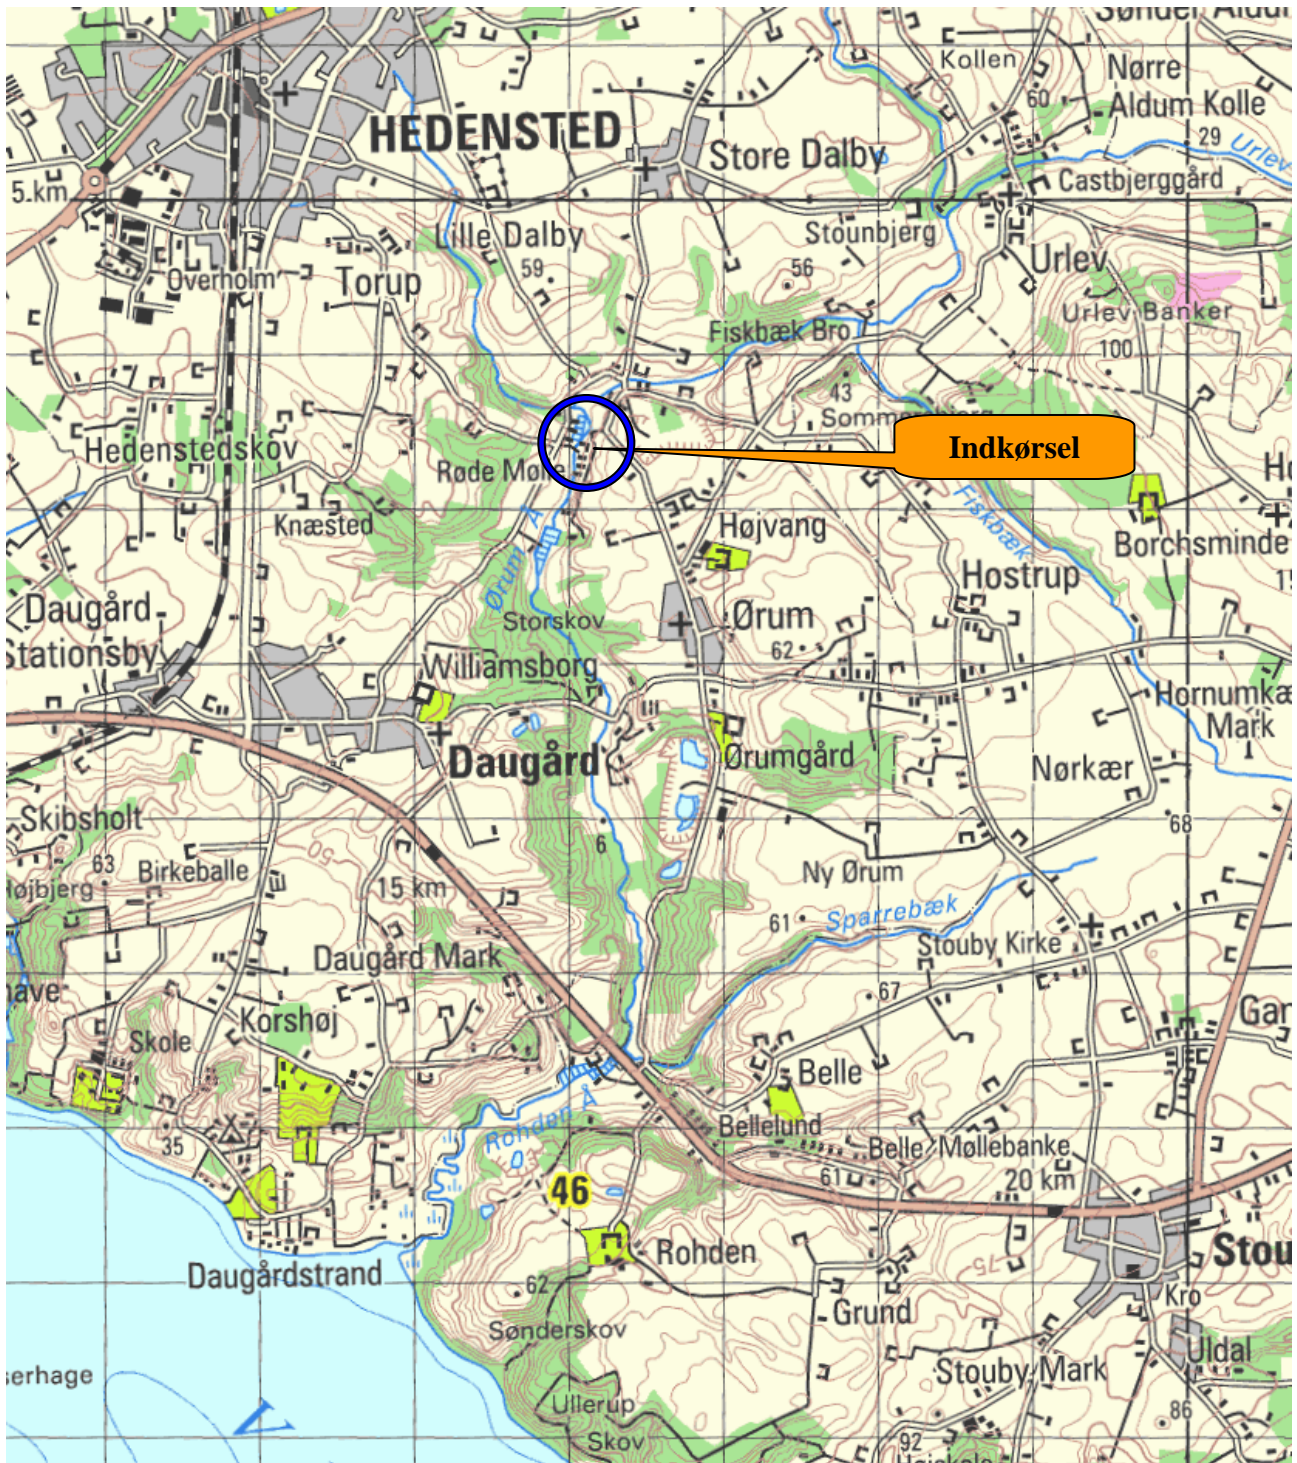

Dansk Offroad Sport

Vidjekær 19, 8660 Skanderborg

Lowland Challenge 2007

Bane nr. 6

Rødemølle Grusgrav

Lørdag

Lowland Challenge 2007

Bane nr. 6

Rødemølle Grusgrav

Lørdag