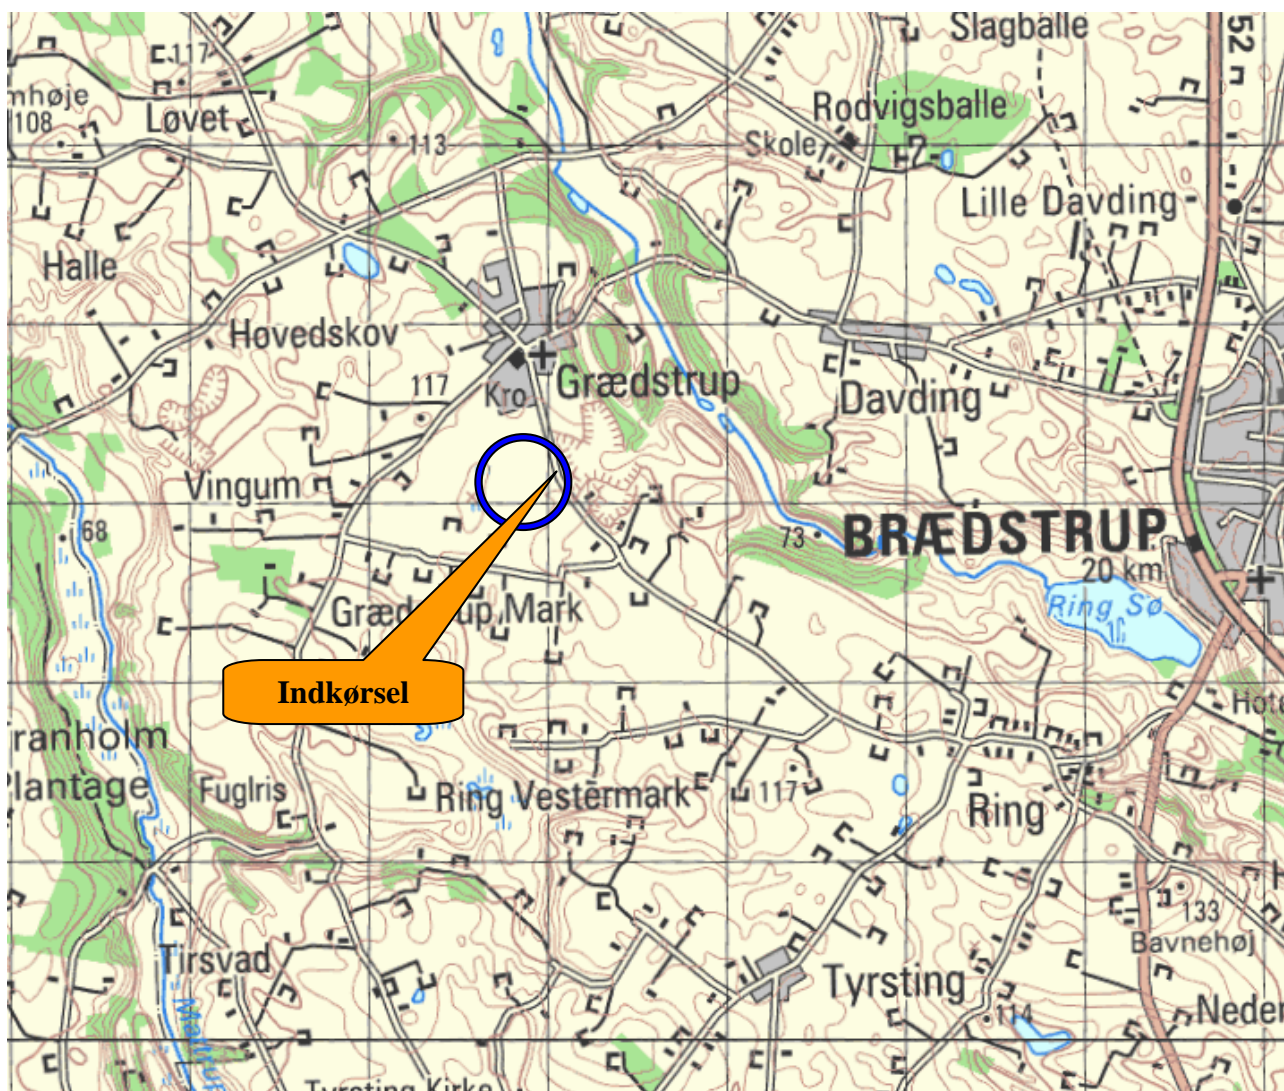

Dansk Offroad Sport

Vidjekar 19, 8660 Skanderborg

Lowland Challenge 2007

Bane nr. 16

Grædstrup grusgrav

Søndag

Lowland Challenge 2007

Bane nr. 16

Grædstrup grusgrav

Søndag