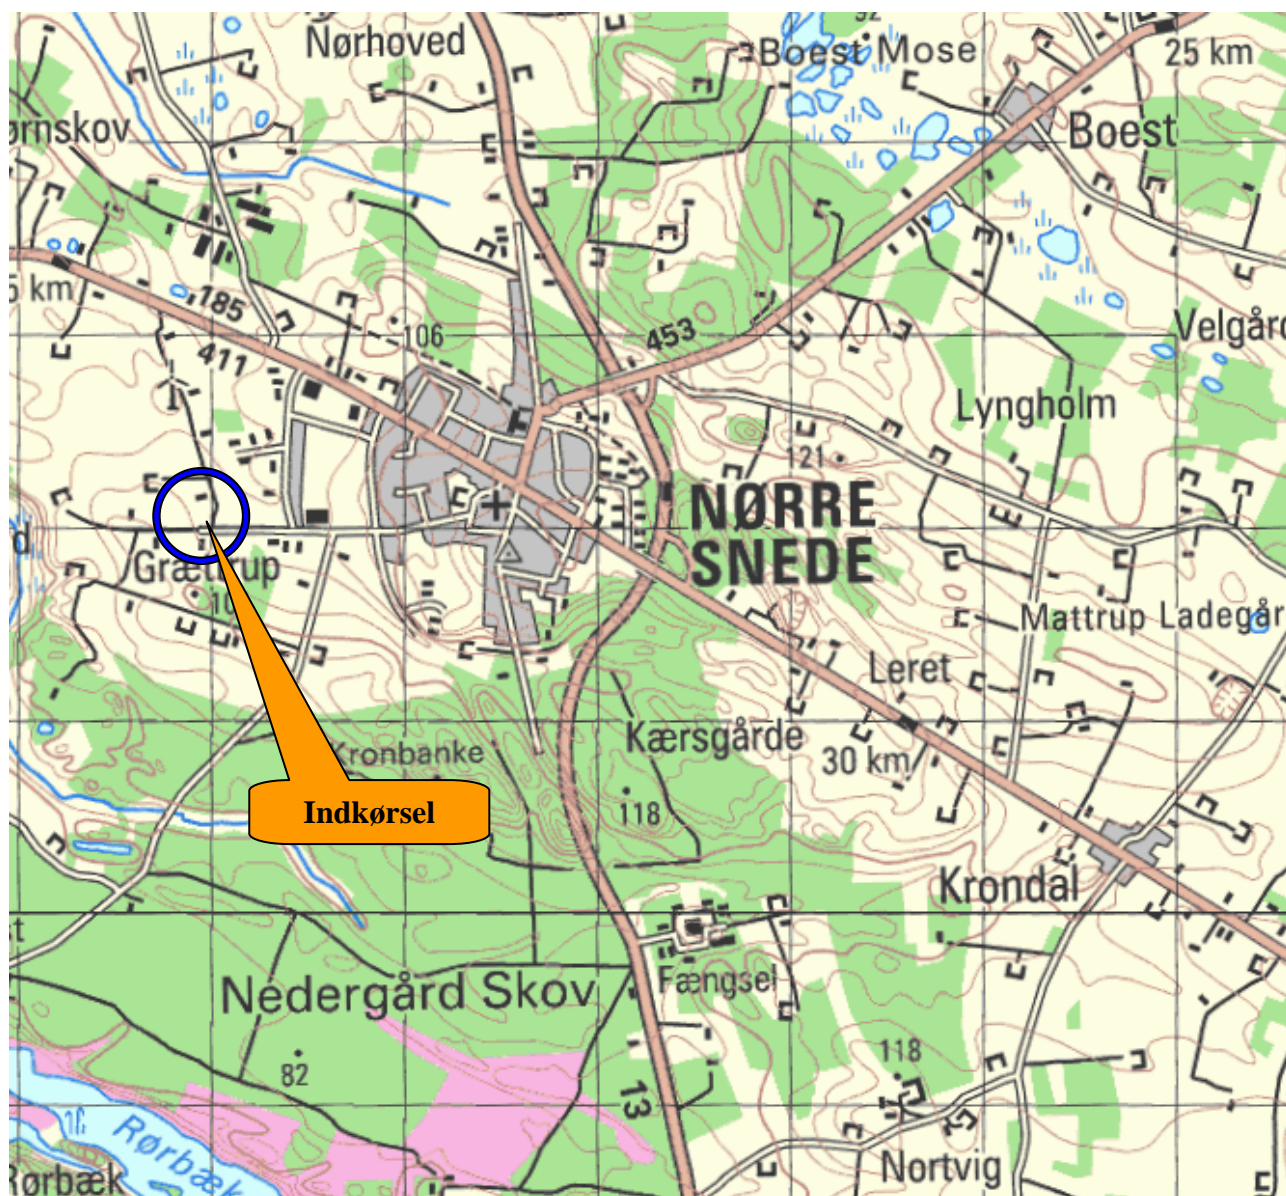

Dansk Offroad Sport

Vidjekær 19, 8660 Skanderborg

Lowland Challenge 2007

Bane nr. 13

Franks mark

Søndag

Dansk Offroad Sport

Vidjekær 19, 8660 Skanderborg

Lowland Challenge 2007

Bane nr. 13

Franks mark

Søndag