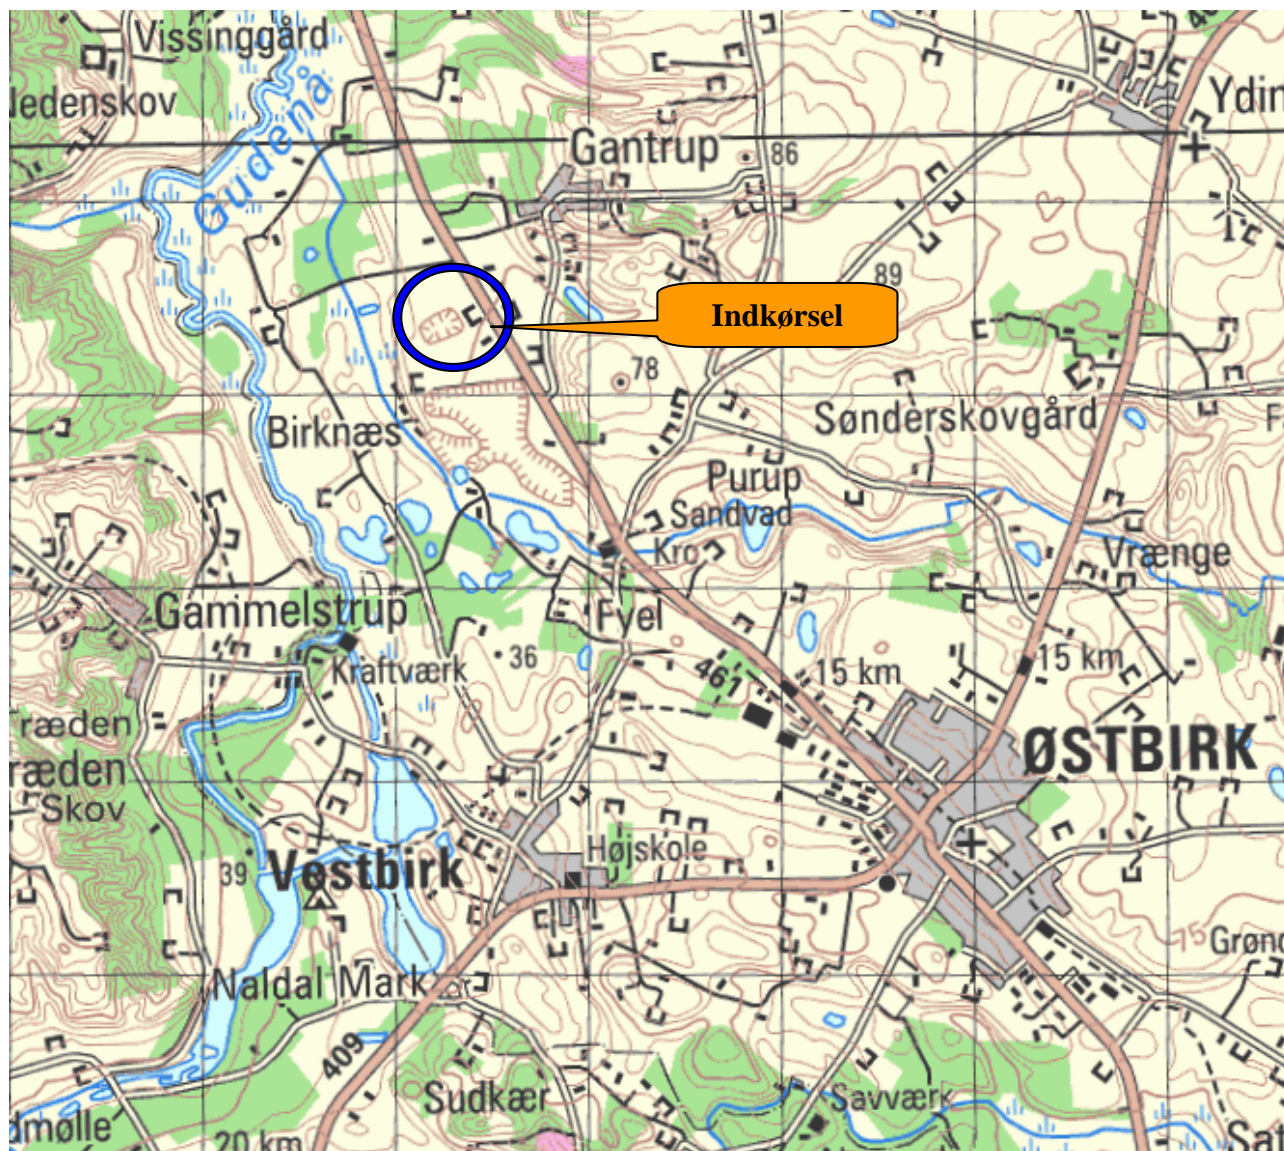

Dansk Offroad Sport

Fælleshave12, 6100 Haderslev

Lowland 4x4 Challenge 2006

Bane nr. 7 + 8

Grusgrav ved
Vestbirk

Lørdag

Dansk Offroad Sport

Fælleshave12, 6100 Haderslev

Lowland 4x4 Challenge 2006

Bane nr. 7 + 8

Grusgrav ved
Vestbirk

Lørdag