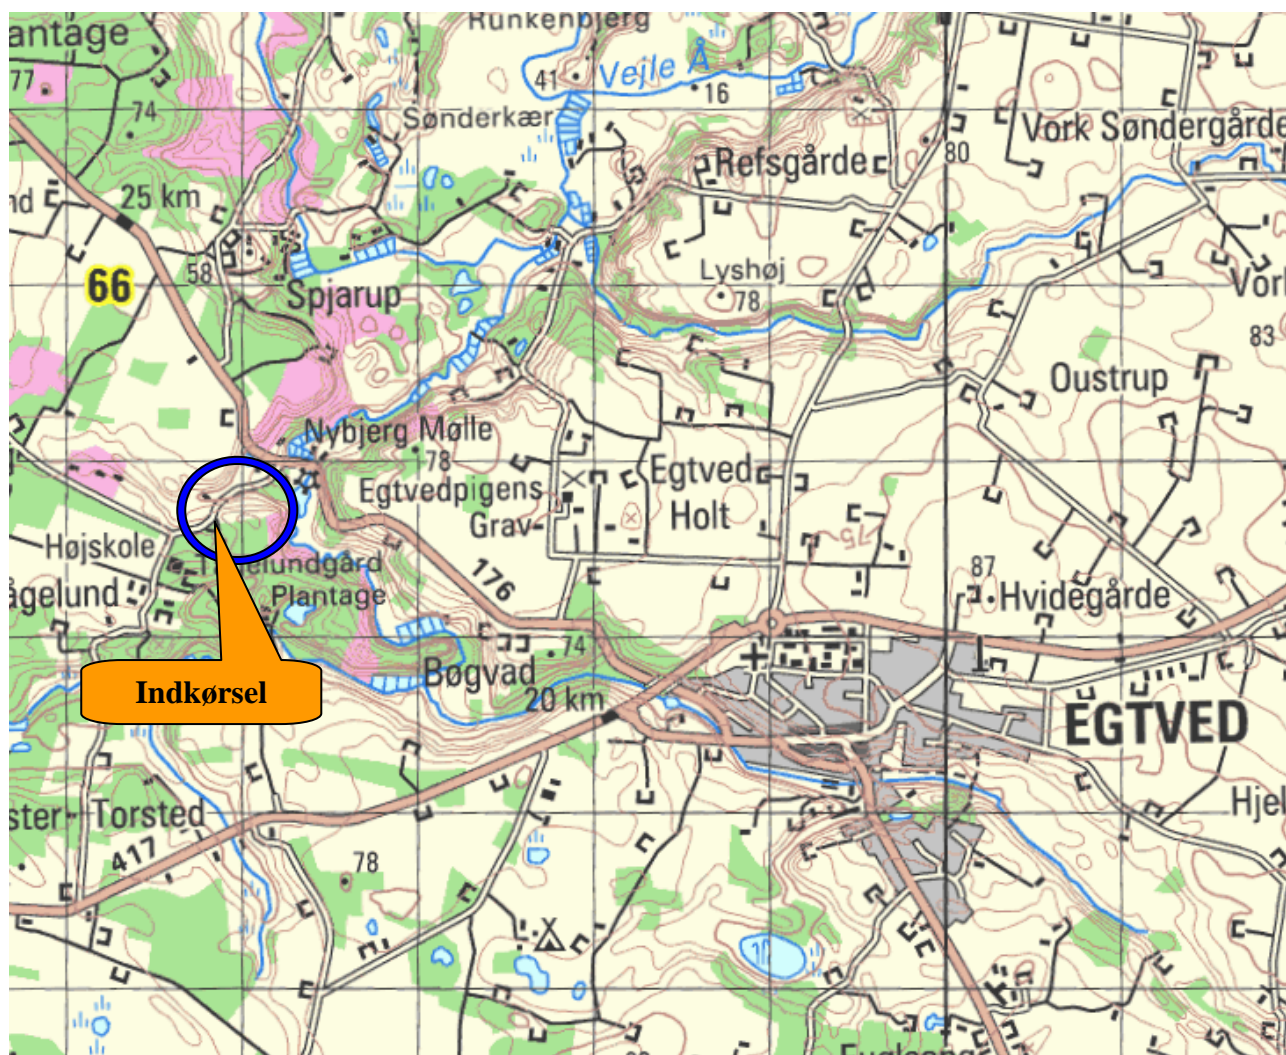

Dansk Offroad Sport

Fælleshave12, 6100 Haderslev

Lowland 4x4 Challenge 2006

Bane nr. 6

Eng i Egtved

Lørdag

Dansk Offroad Sport

Fælleshave12, 6100 Haderslev

Lowland 4x4 Challenge 2006

Bane nr. 6

Eng i Egtved

Lørdag