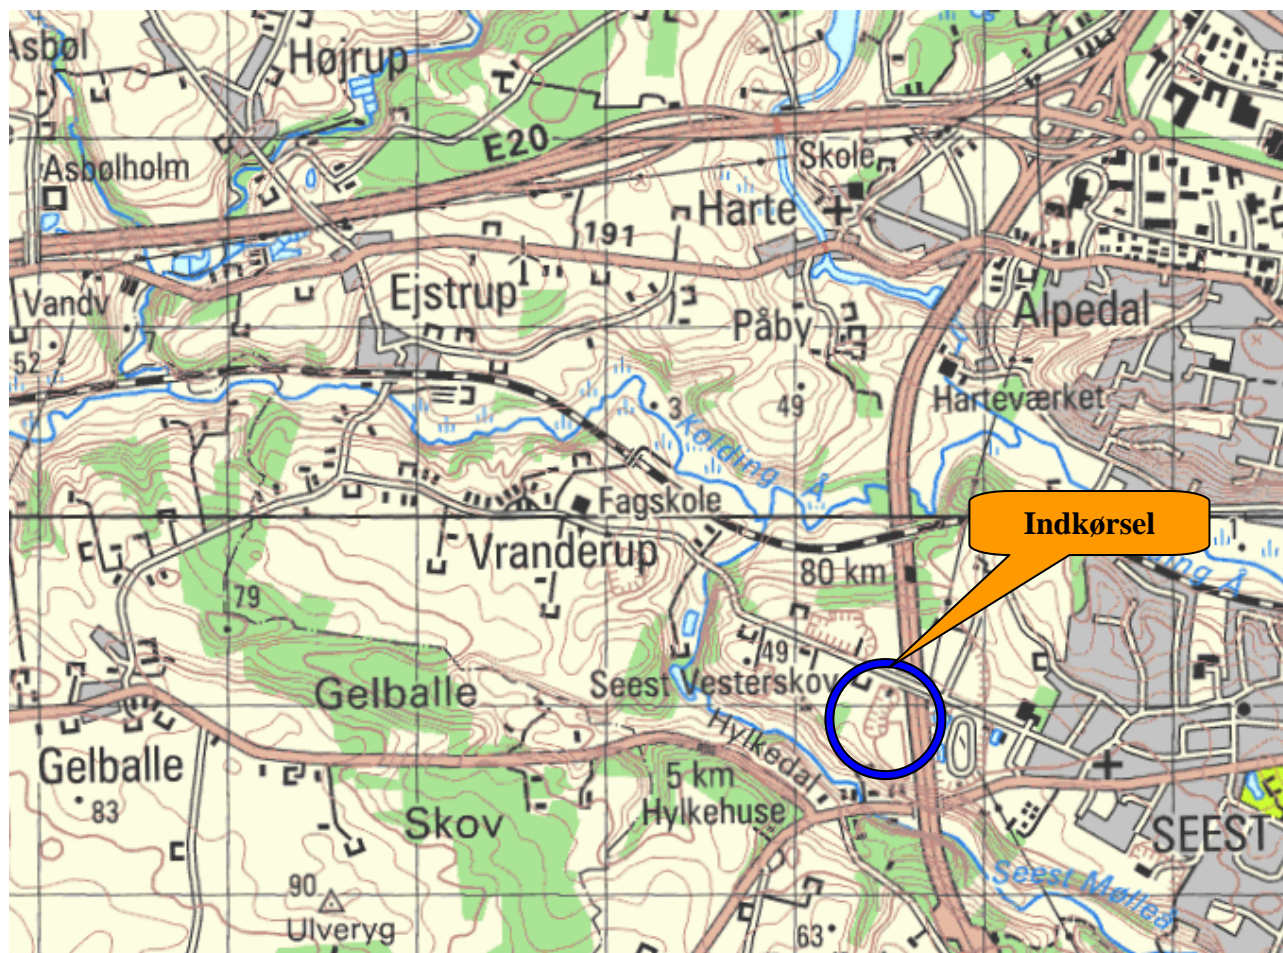

Dansk Offroad Sport

Fælleshave12, 6100 Haderslev

Lowland 4x4 Challenge 2006

Bane nr. 3 + 4

Seest gammel
grusgrav

Lørdag

Dansk Offroad Sport

Fælleshave12, 6100 Haderslev

Lowland 4x4 Challenge 2006

Bane nr. 3 + 4

Seest gammel
grusgrav

Lørdag