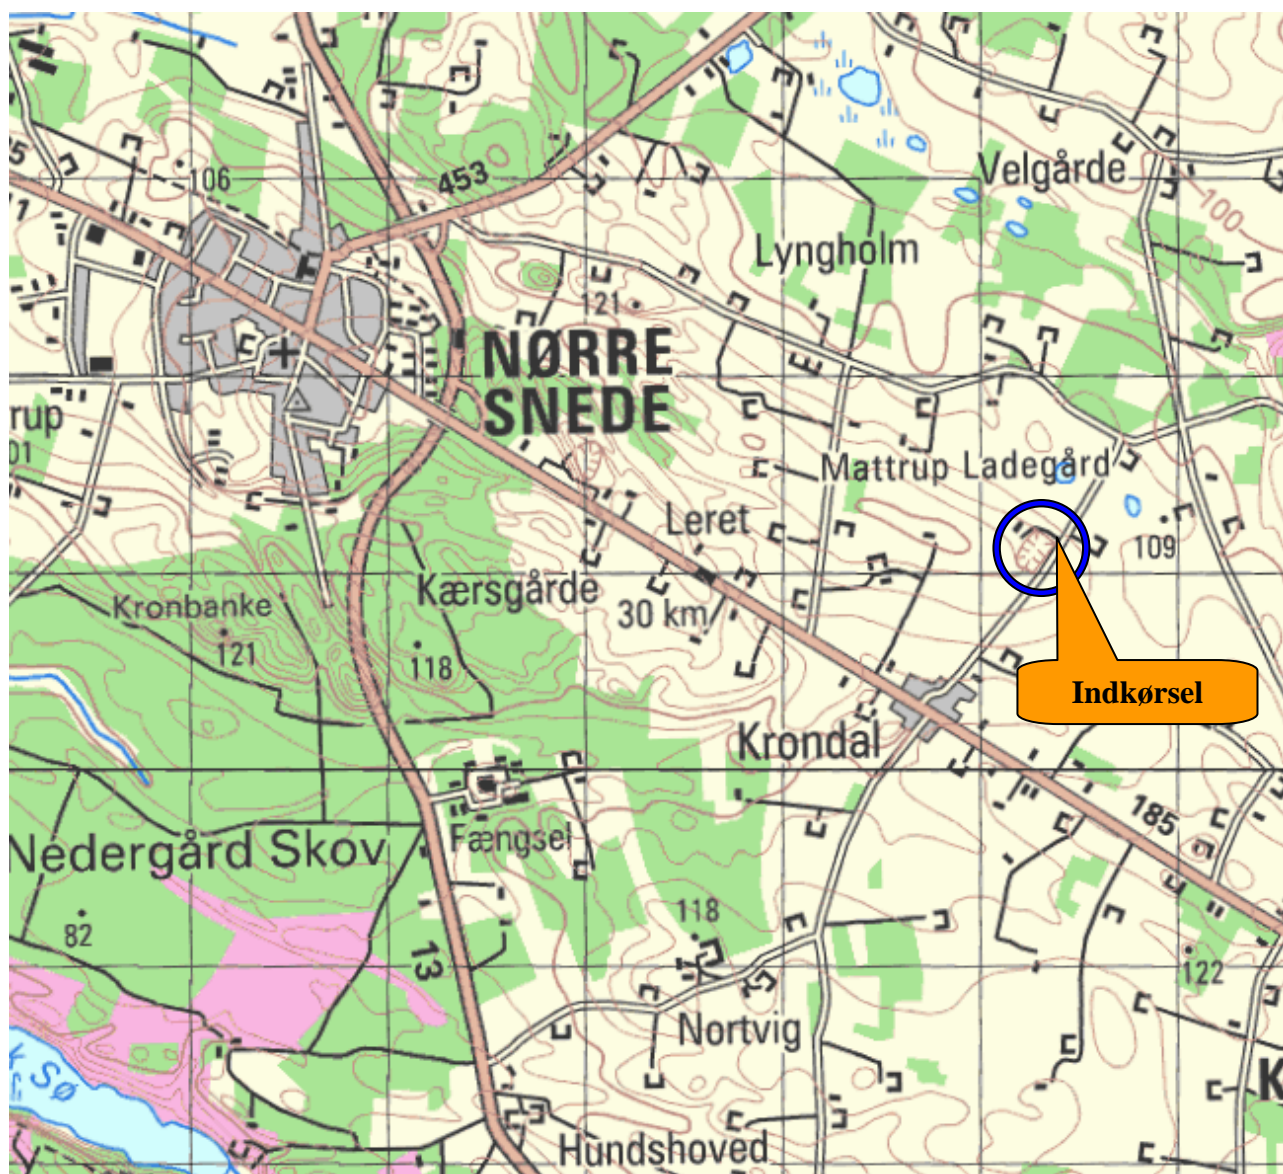

## Lowland 4x4 Challenge 2006

Bane nr. 12 + 13

Kronedal grusgrav

Søndag