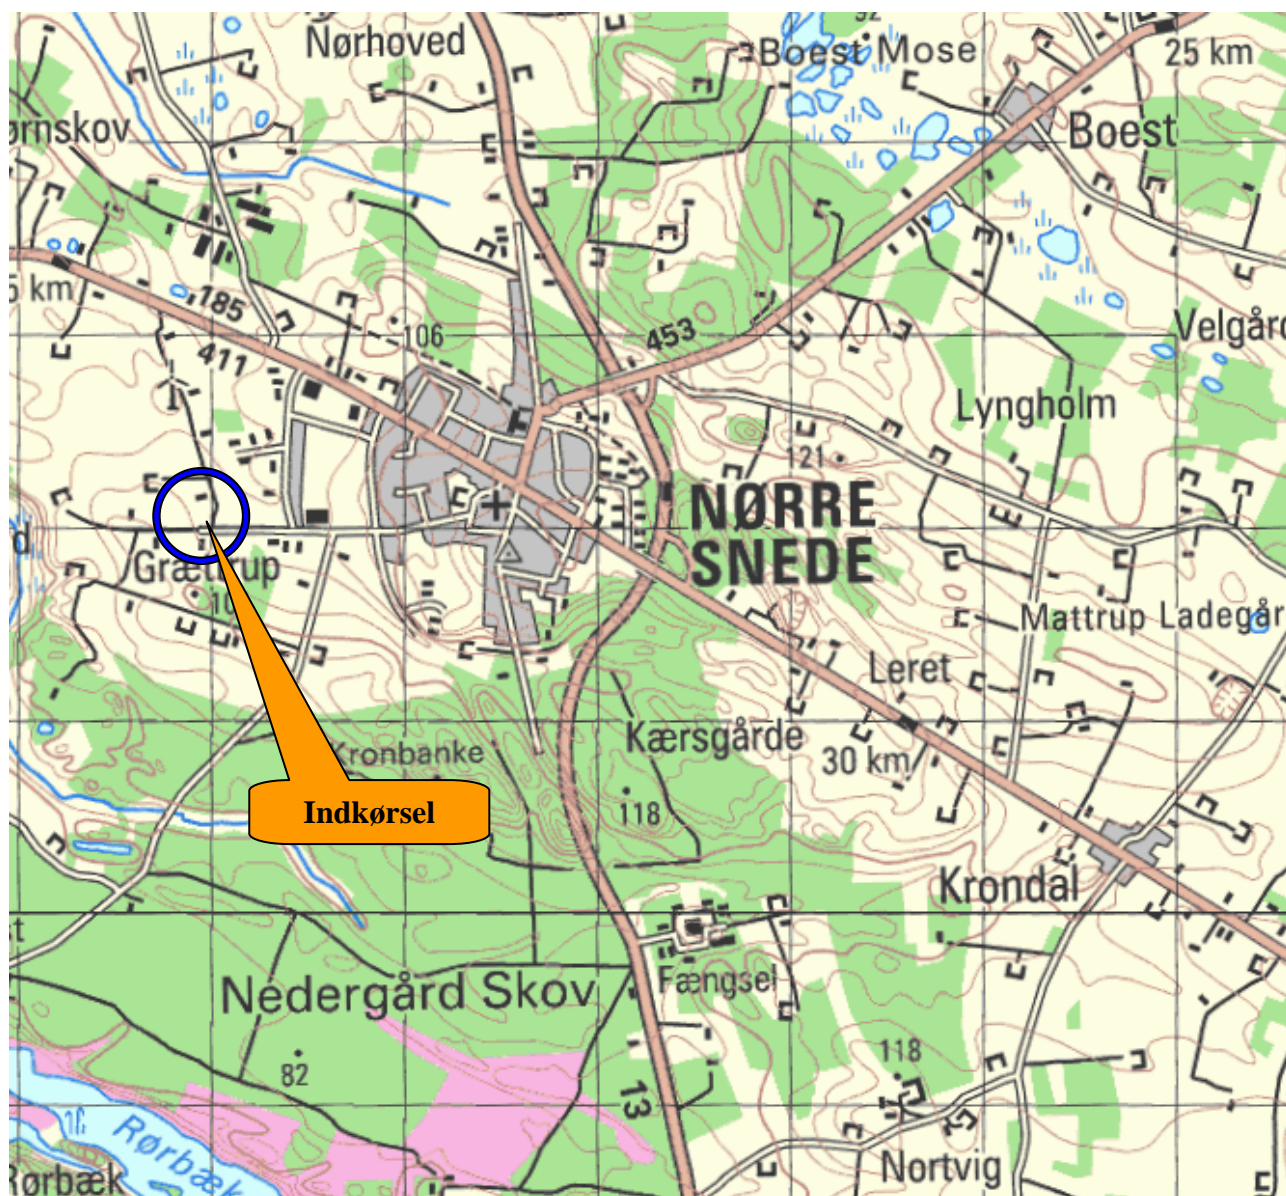

Dansk Offroad Sport

Fælleshave12, 6100 Haderslev

Lowland 4x4 Challenge 2006

Bane nr. 11

Franks mark

Søndag

Dansk Offroad Sport

Fælleshave12, 6100 Haderslev

Lowland 4x4 Challenge 2006

Bane nr. 11

Franks mark

Søndag